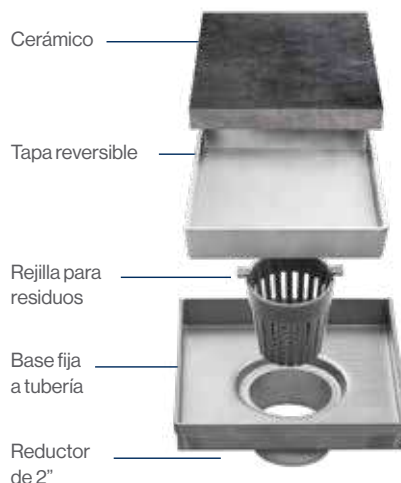

S/. **165.90**

NUEVO

NUEVO

Sumidero decorativo cuadrado de 5"
212024303501
Acero inoxidable con conexión a 2".

S/. **165.90**

ACERO MARINO 316

CONEXIÓN 2"

INDEFORMABLE